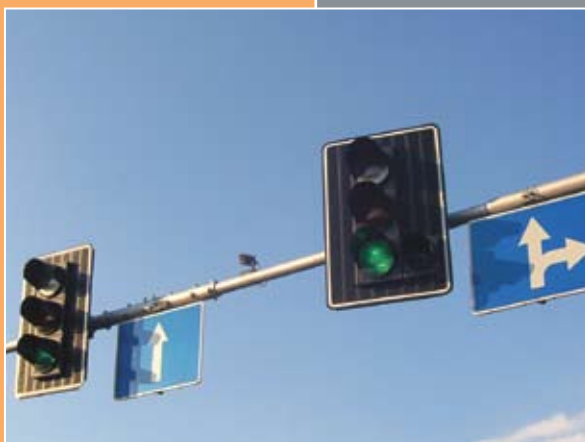

SYGNALIZACJA ŚWIETLNA

Od wielu lat zajmujemy się budową nowoczesnych sygnalizacji świetlnych zwiększających bezpieczeństwo ruchu drogowego i usprawniających poruszanie się w ruchu miejskim. Jednocześnie wykonujemy prace modernizacyjne i konserwacyjne już istniejących sygnalizacji. Posiadamy duże doświadczenie we wdrażaniu inteligentnych rozwiązań akomodacyjnych optymalizujących ruch pojazdów i pieszych. Wykonane przez nas sygnalizacje charakteryzuje wysoka jakość, estetyka oraz nowoczesna technologia dzięki zastosowaniu:

- wysokiej jakości materiałów konstrukcyjnych
- nowoczesnych sterowników i sygnalizatorów
- skutecznych systemów detekcji ruchu

W naszej ofercie posiadamy wysokiej klasy urządzenia detekcji ruchu. Zastosowanie różnorodnych dostępnych na rynku technologii pozwala rozwiązać szereg problemów związanych z regulacją ruchu miejskiego.